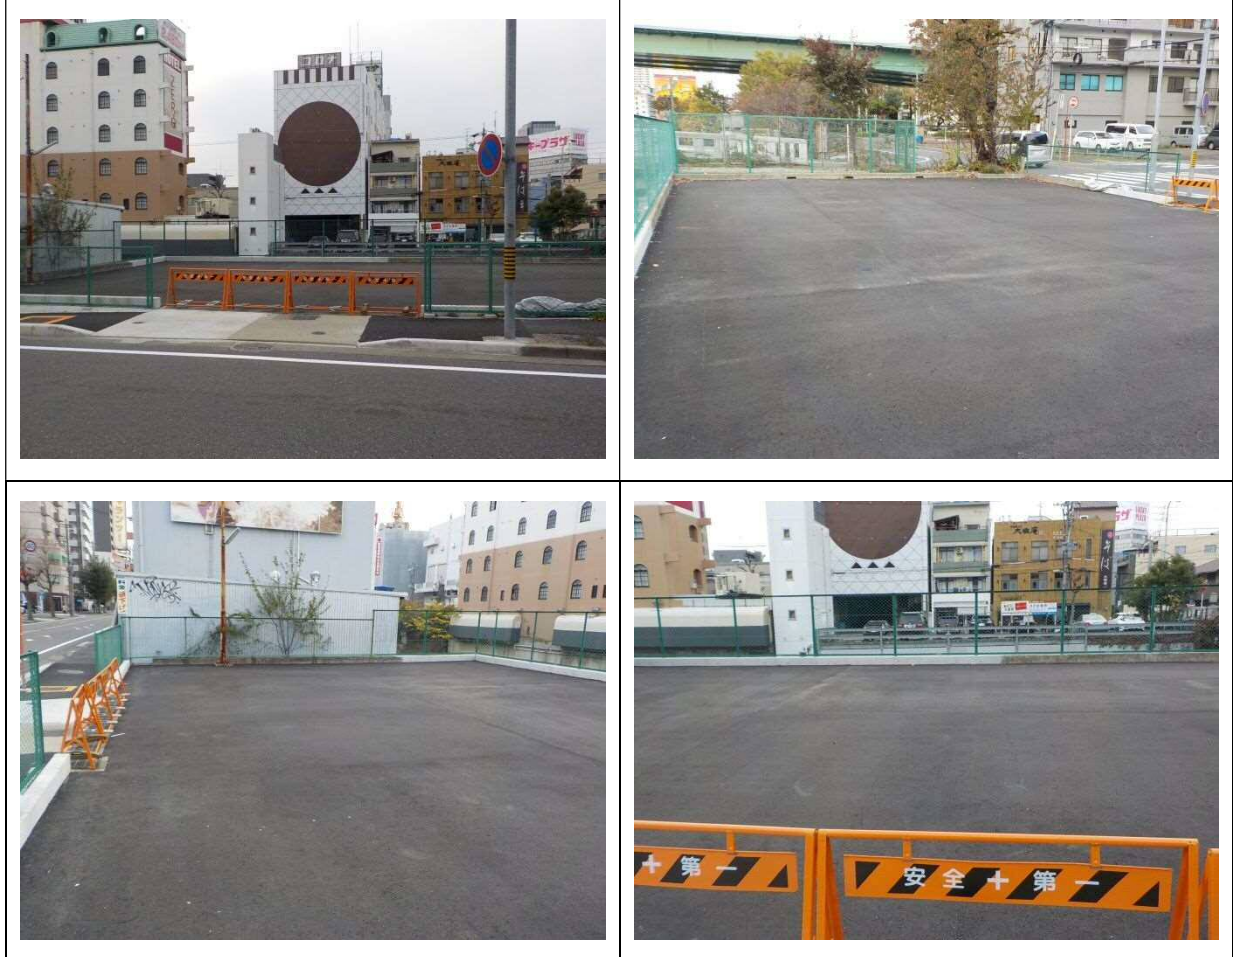

物件の概要

所在地	面積 (㎡)	備考
中区大須一丁目 1601 番	261.00 ㎡	

■現地写真

■現地案内図

出典：名古屋市都市計画情報提供サービス