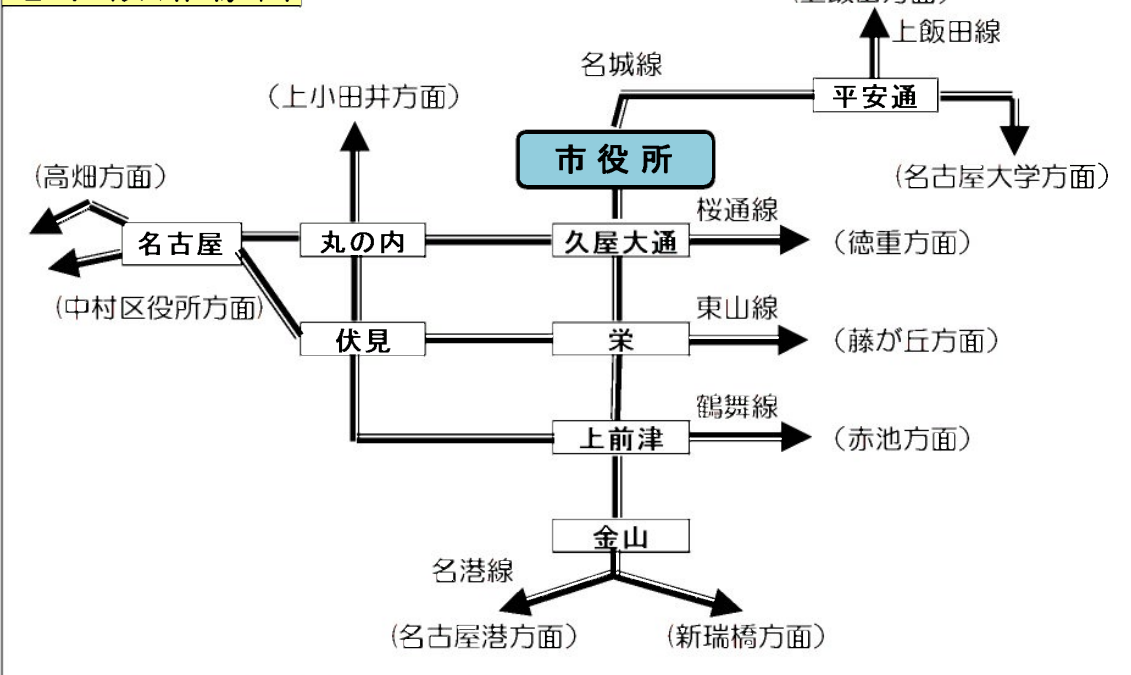

市役所位置図

地下鉄路線図

市役所を通る主なバス路線

- 基幹2(栄～市役所～引山・四軒家)
- 基幹2(名古屋駅～市役所～光ヶ丘・猪高車庫)
- 名駅14(名古屋駅～市役所～大曽根)
- 栄11(栄～市役所～如意車庫前・平田住宅)
- 栄25(栄～市役所～名塚中学・名西橋)