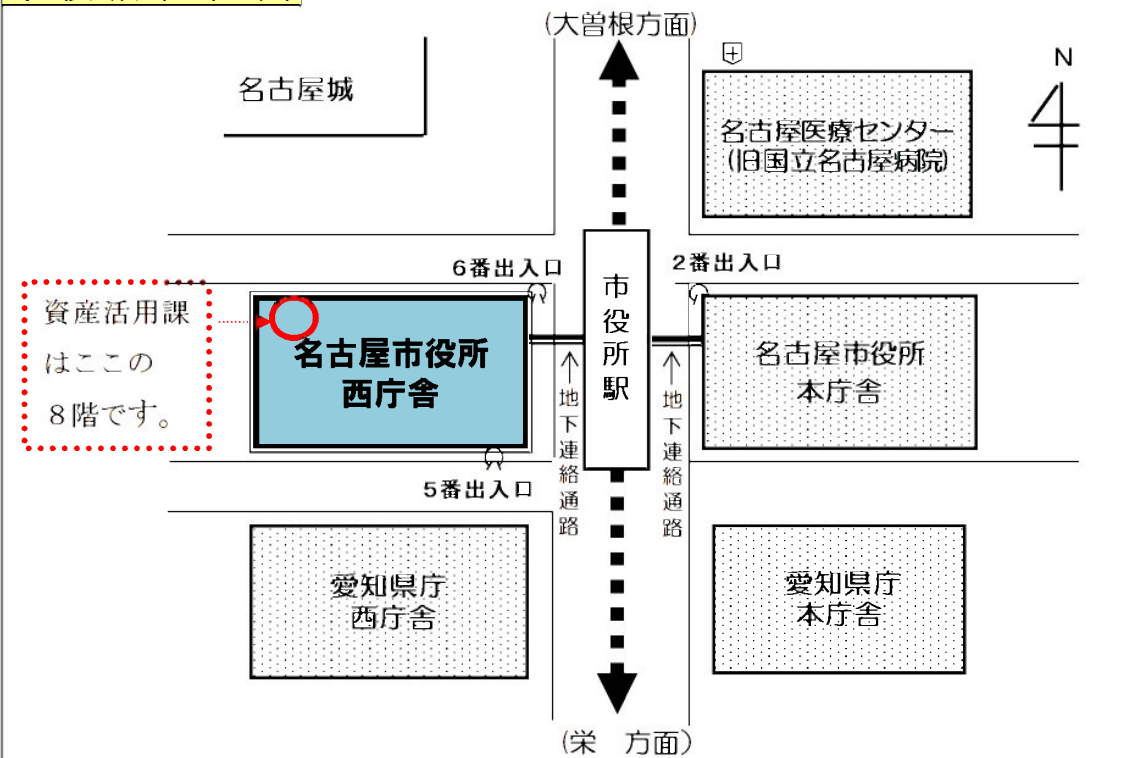

市役所位置図

地下鉄路線図

市役所を通る主なバス路線

- 基幹2(栄～市役所～引山・四軒家)
- 基幹2(名古屋駅～市役所～光ヶ丘・猪高車庫)
- 名駅14(名古屋駅～市役所～大曽根)
- 栄11(栄～市役所～如意車庫前・平田住宅)
- 栄25(栄～市役所～名塚中学・名西橋)