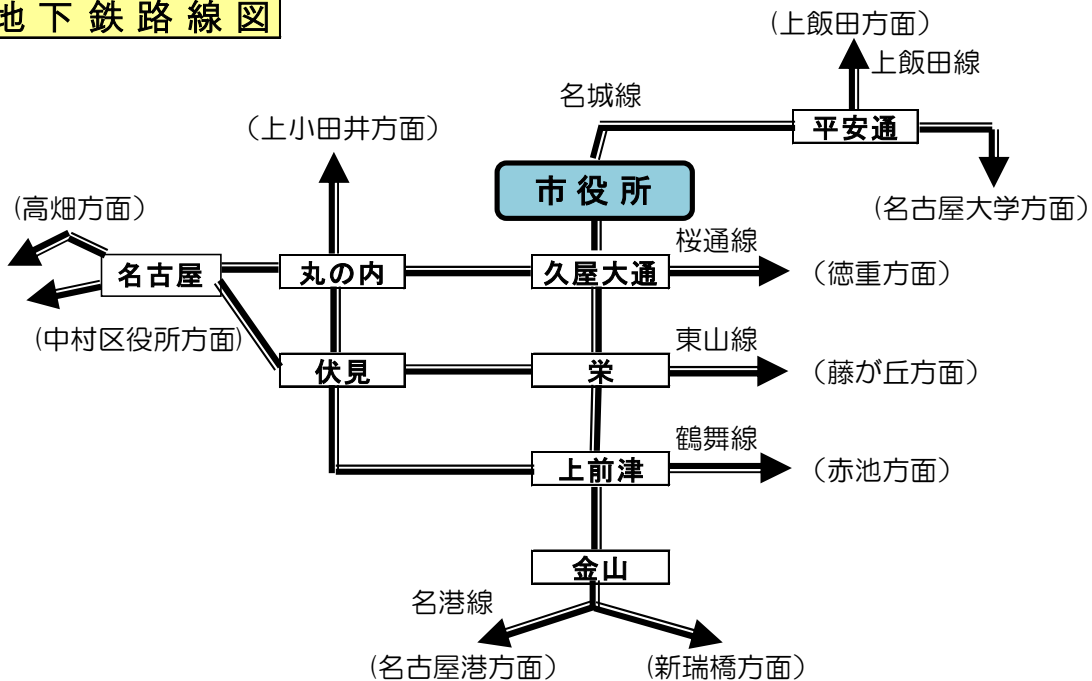

市役所位置図

地下鉄路線図

市役所を通る主なバス路線

- 基幹2(栄～市役所～引山・四軒家)
- 基幹2(名古屋駅～市役所～光ヶ丘・猪高車庫)
- 名駅14(名古屋駅～市役所～大曽根)
- 栄11(栄～市役所～如意車庫前・平田住宅)
- 栄25(栄～市役所～名塚中学・名西橋)