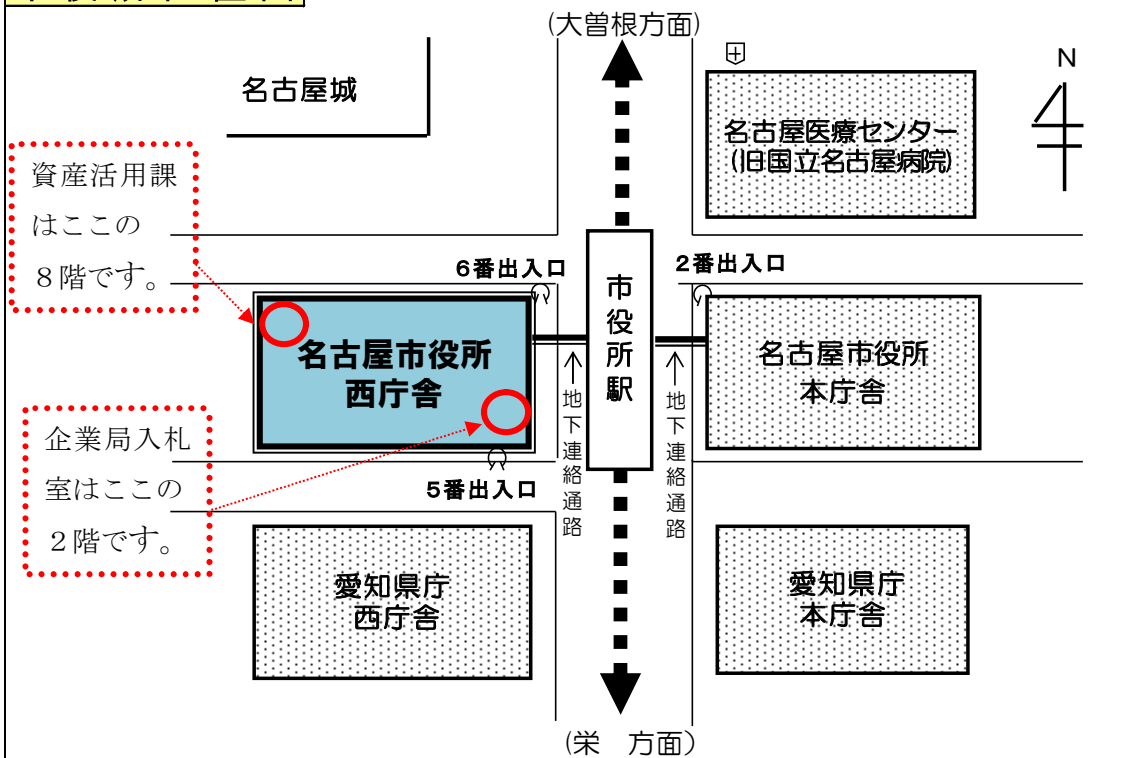

市役所位置図

地下鉄路線図

市役所を通る主なバス路線

- 基幹2(栄～市役所～引山・四軒家)
- 基幹2(名古屋駅～市役所～光ヶ丘・猪高車庫)
- 名駅14(名古屋駅～市役所～大曽根)
- 栄11(栄～市役所～如意車庫前・平田住宅)
- 栄25(栄～市役所～名塚中学・名西橋)