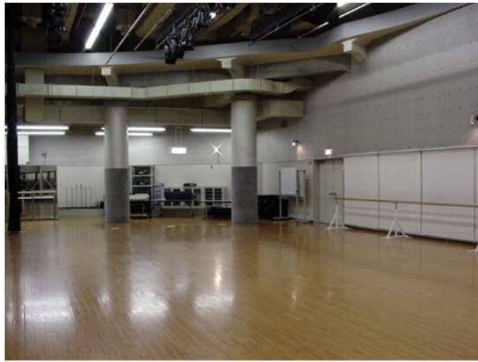

◆定休日

毎週月曜日

(休日の場合は直後の平日)

館内の様子

演劇練習館の円柱部分
が分かるような部屋の
形になっています！

◆コメント◆

名古屋市演劇練習館(アクテノン)は演劇、その他の舞台芸術の練習専用施設です。

この建物は昭和12年に稲葉地配水塔として建設され、昭和40年から平成3年まで中村図書館として市民の皆さまに愛されてきました。そして、平成7年には当時の外観をできる限り生かした改修をし、新たに「名古屋市演劇練習館」として生まれ変わりました。