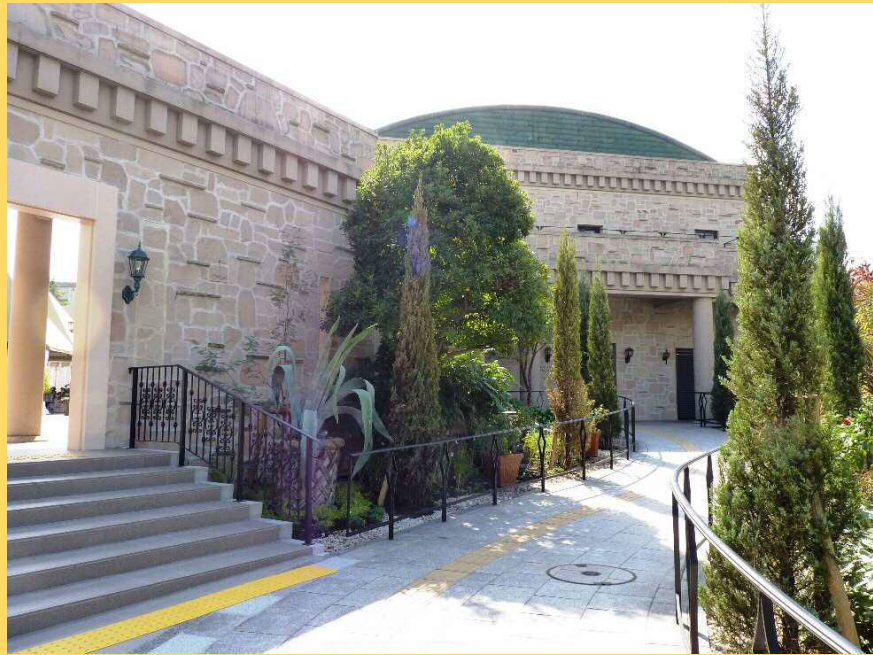

### ◆ホームページ

<http://www.flarie.jp>

園内の様子

花と緑に囲まれた  
ライフスタイルガーデン

6つのテーマガーデンには四季折々の花が咲きます。

グリーンマルシェ

グリーンマルシェ、コンサートなどのイベントも季節ごとに開催しています。

### ◆コメント◆

久屋大通庭園フラリエは、花や緑、水辺など都会の自然をゆったりとお楽しみいただく6つのテーマガーデンを中心に、散策やグルメ、ショッピングのほか、イベントや各種教室など自分らしく都会の中でお過ごしいただける庭園です。旧ランの館より平成26年9月27日にリニューアルオープンしました。

令和元年度まで、なごやコレクションカードの配布、現在は季刊誌「水と四季」を配架しています。