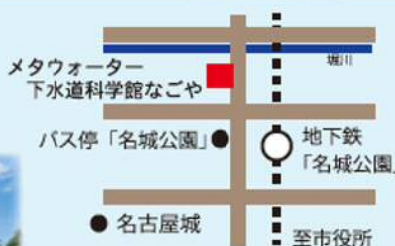

## 夏休み企画のご案内

夏休みもいろいろなイベントをやっているよ！

詳しくは  
ウェブサイト  
を見てね！

スイーツデコの小物入れ

うんちくんスノードーム “下水道とSDGs”を学ぼう！

うんちくんバスボム

※事前予約制

自由研究にも  
ぴったり！

つかめる水を作ろう！

水道のしくみを学ぼう！

海のハーバリウム

## メタウォーター下水道科学館なごや

〒462-0846 名古屋市北区名城一丁目3-3  
TEL・FAX：052-911-2301

E-mail: otoiawase@waterlab.nagoya

開館時間：午前9時30分～午後4時30分

休館日：毎週月曜日（休日の場合は翌日）

年未年始（12月29日～1月3日）

入館料：無料

<https://waterlab.nagoya/>

※記載されている内容は、予告なく変更させていただく場合がございます。予めご了承ください。

メタウォーター  
下水道科学館なごや

バス停「名城公園」

地下鉄  
「名城公園」

●名古屋城

●至市役所

友達追加や  
フォローしてね！  
最新情報をお届けするよ！  
みっちゃん すいくん

ウェブサイト