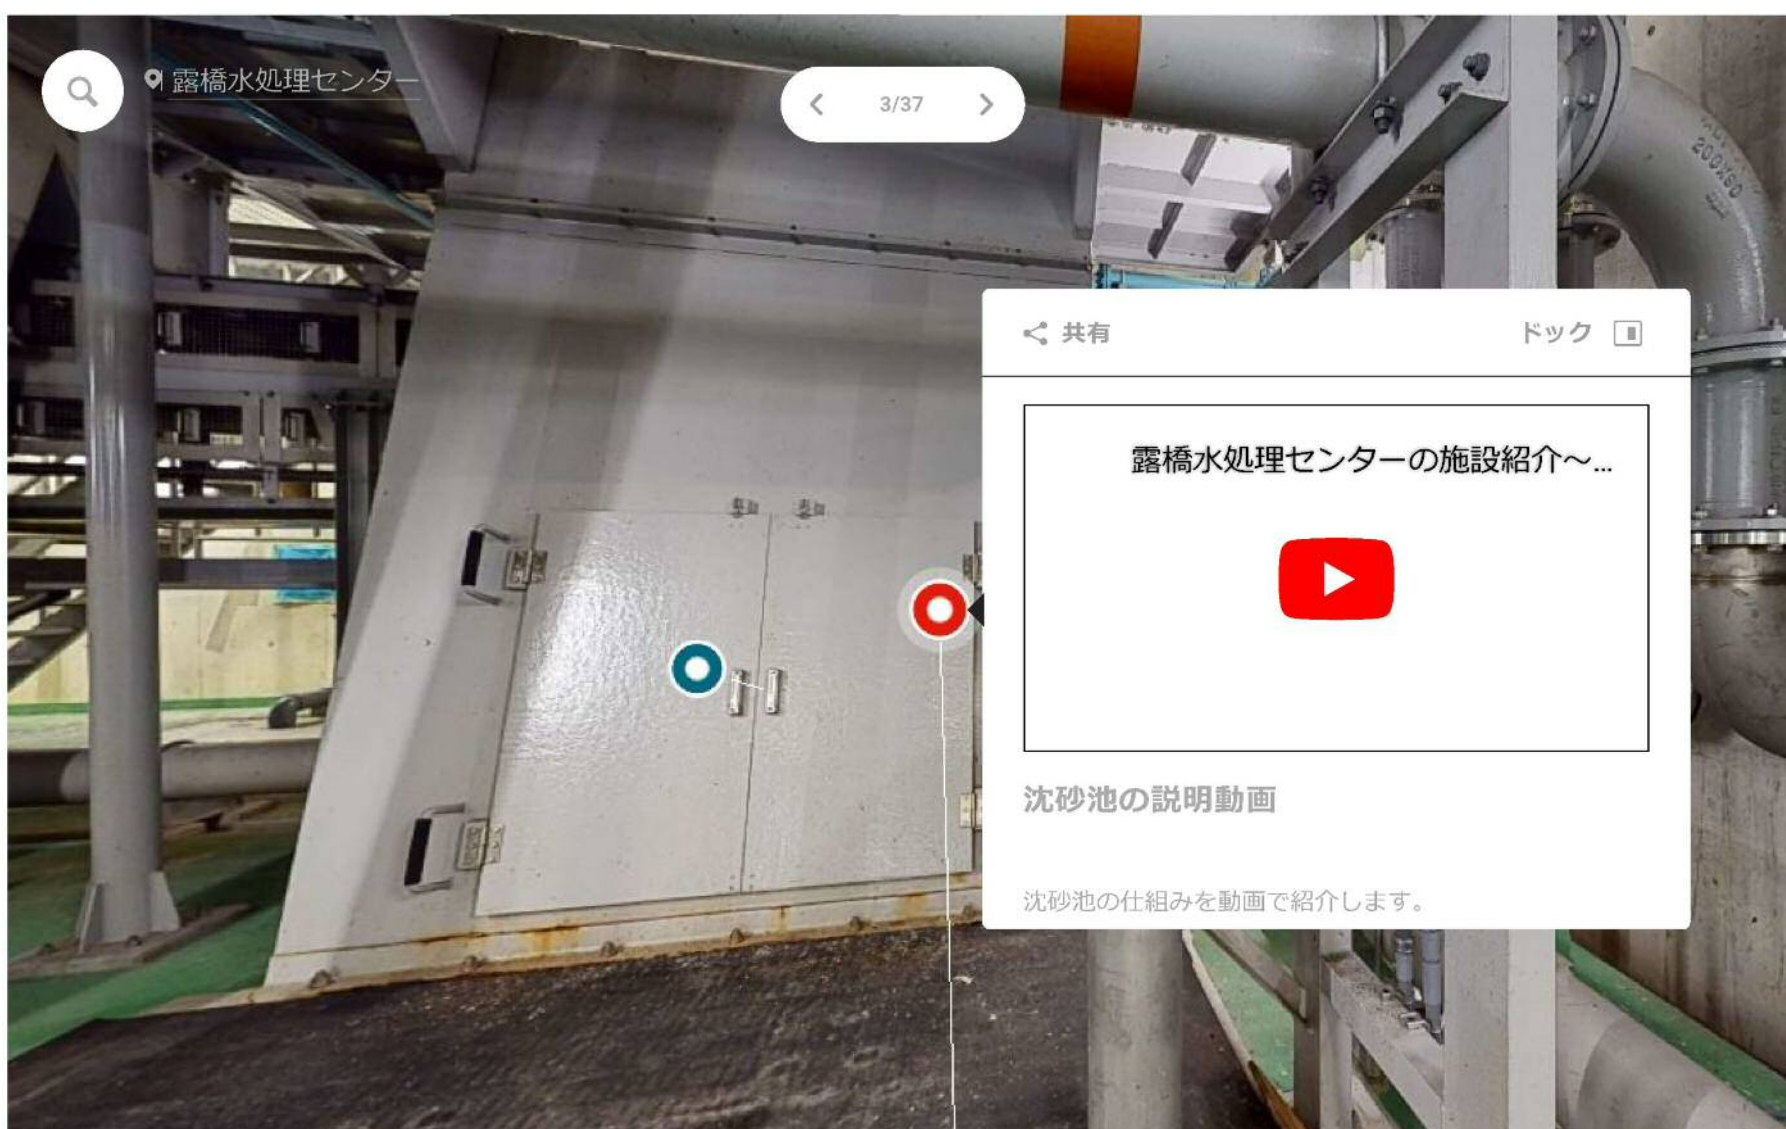

⑤説明動画

説明動画（youtube）が表示されます。