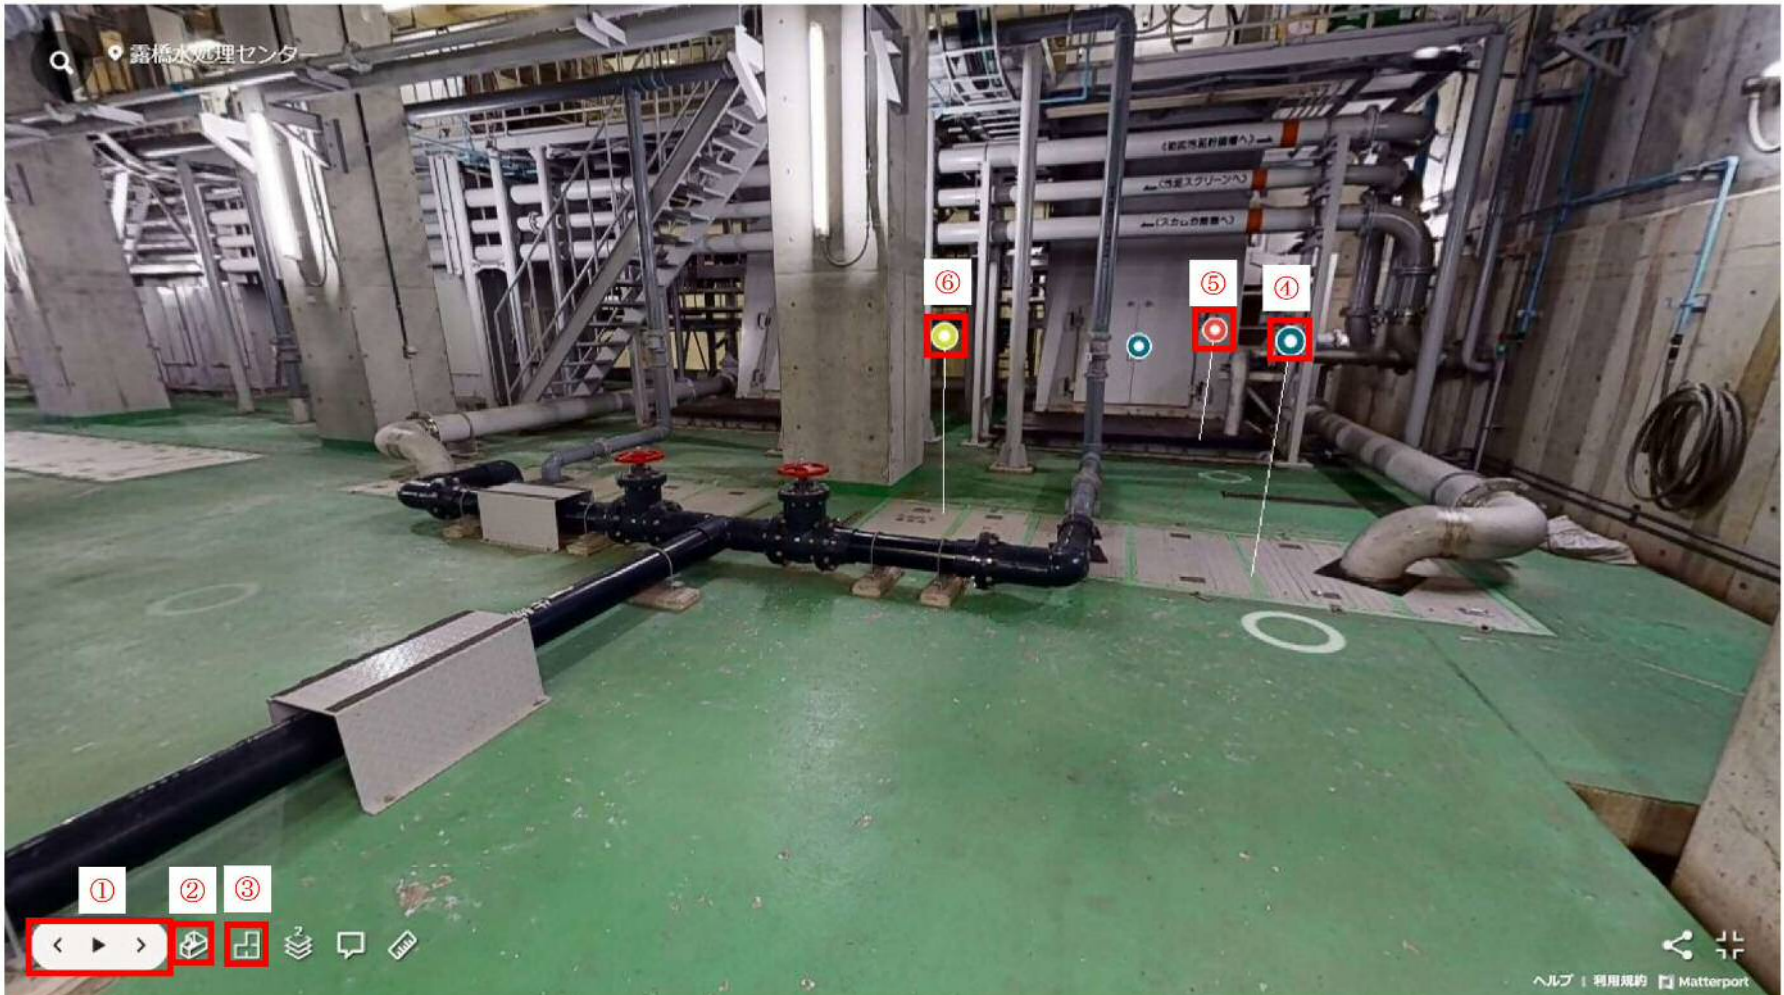

# VR上にあるアイコンの使い方

VR上にあるアイコンを使うと、より施設見学を楽しむことができます。

ここでは、主に使うアイコン（下の写真①～⑥）について説明します。

## ○ツアー機能説明

ツアー機能ではあらかじめ設定されたルートに沿ってVR空間内を移動していきます。

一時停止をクリックするか、画面内をクリックすることで停止し、その場から自由にVR空間内を移動したり、再生をクリックすることでツアーを再開することができます。