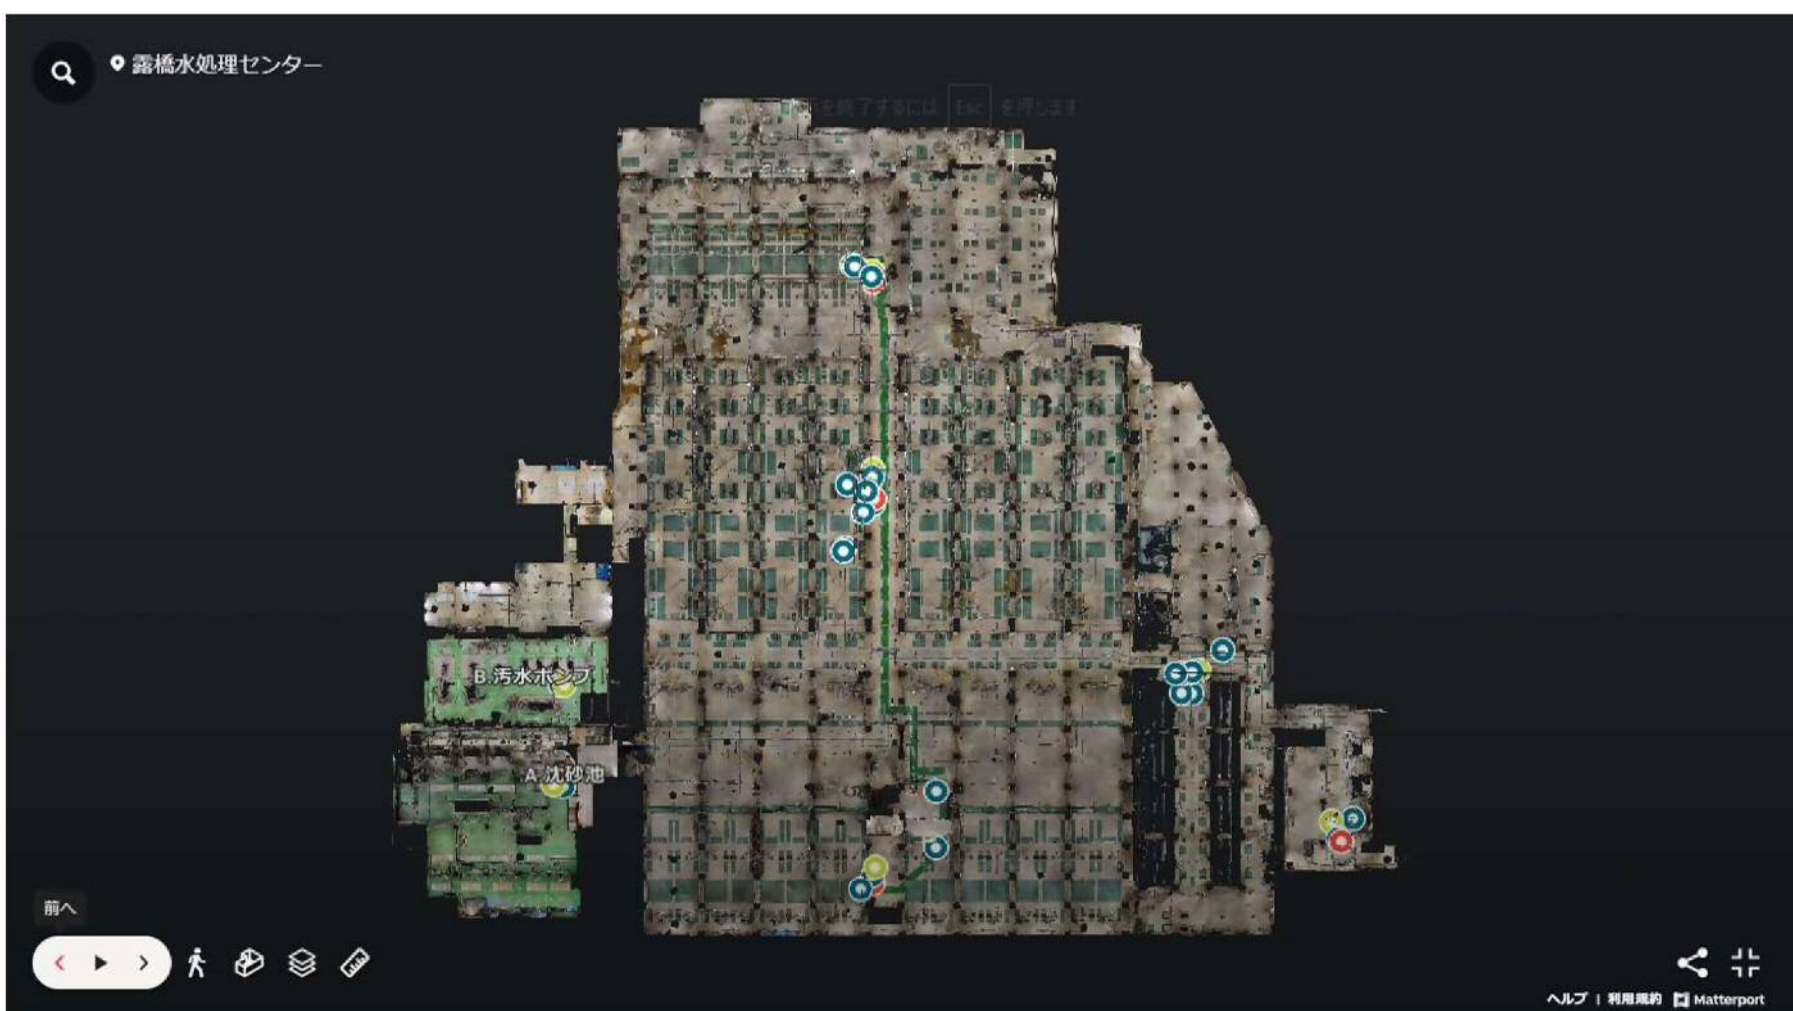

## ②ドールハウス

VR空間の全体像を見ることができます。

ドールハウスのアイコンを押すと見ることができる画面

## ③平面図

施設の平面図（施設を真上から見た映像）を見ることができます。

平面図のアイコンを押すと見ることができる画面